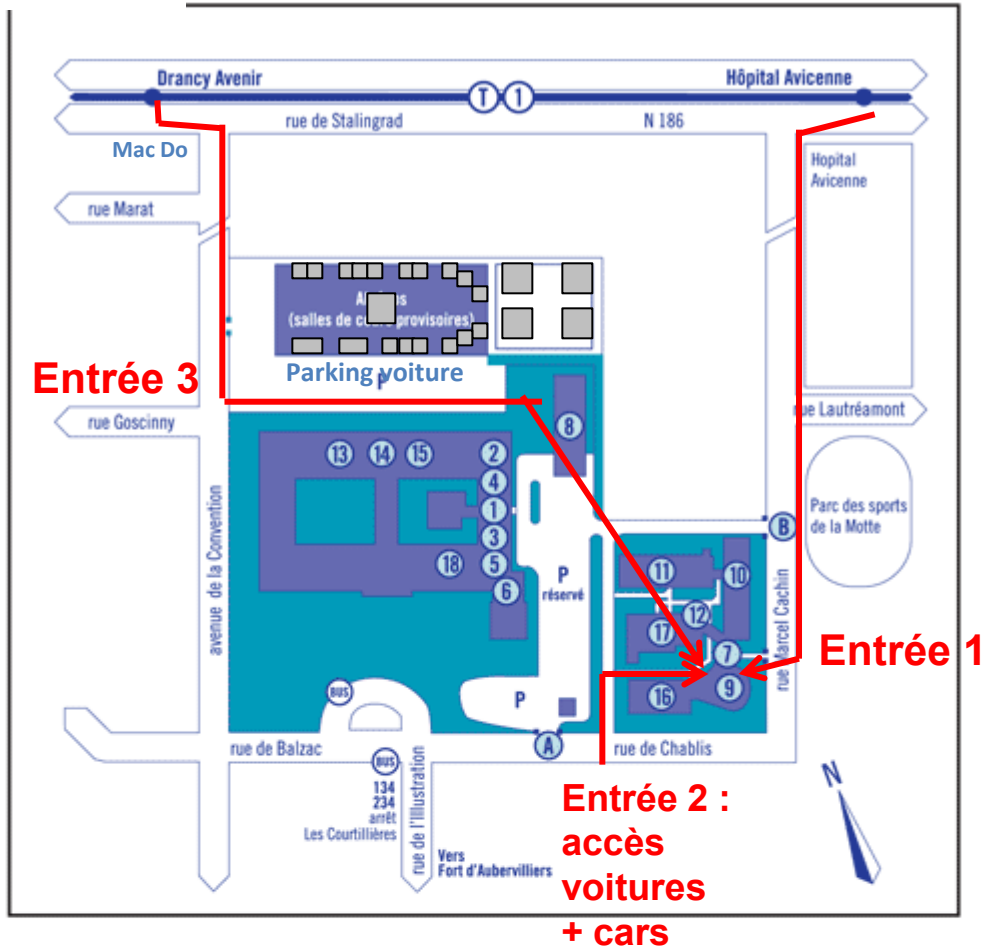

Plan d'accès au campus de Bobigny (Université Paris 13)
Conférence Mathematic Park à Bobigny
Amphithéâtre MONTAIGNE (N°9 sur le plan)
En cas de souci, appeler au 06.52.80.85.49

CAMPUS DE BOBIGNY

SERVICES COMMUNS

1. Entrée de l'illustration
2. Scolarité
3. CIDO
4. Infirmerie
5. Assistante sociale
6. Service intérieur / service technique

IUT

1. Entrée / Bibliothèque / Administration (Mezzanine) / Salles de cours (1^{er} et 2^e Etage)

UFR Santé, médecine et biologie humaine

7. Entrée / Accueil
8. Gymnase (Ancienne Chaufferie)
9. Amphis Montaigne, Harvey, Paracelse
10. Salles de cours / Laboratoires
11. Administration / Salles de cours, laboratoires
12. Amphithéâtre Maimonide
13. Grand Amphithéâtre (1^{er} étage)/ Salles de Judo, Boxe, Danse (2^e étage) / Plateau recherche STAPS (2^e étage)
14. Entrée Illustration/STAPS, administration et salles de cours
15. Gymnase de l'illustration (1^{er} étage)

16. Bibliothèque

- section santé-médecine / Médiathèque (internet)

Restaurants universitaires

17. Cafétéria de l'UFR SMBH « Le pont de Pierre »
18. Cafétéria de l'illustration

A Entrée du campus

B Entrée des livraisons