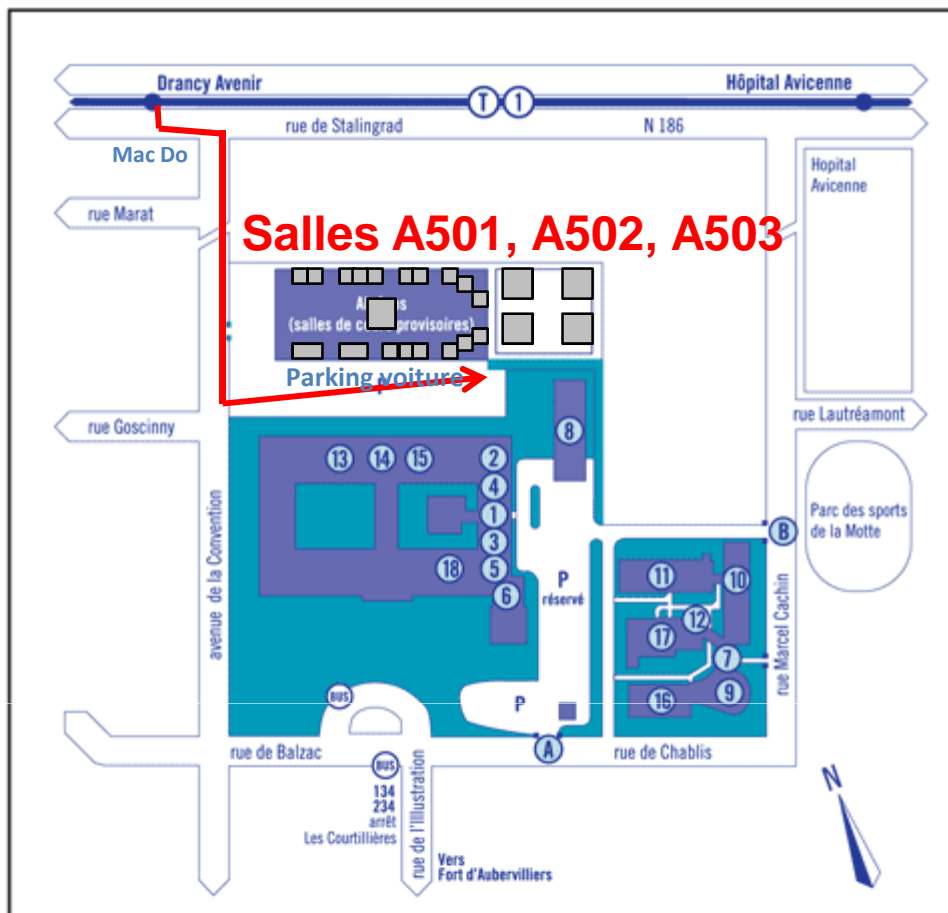

Plan d'accès au campus de Bobigny (Université Paris 13)

Sciences en vacances

Mardi 30 octobre – samedi 3 novembre 2012 – 9h30 – 12h30

CAMPUS DE BOBIGNY

SERVICES COMMUNS

1. Entrée de l'illustration
2. Scolarité
3. CIDO
4. Infirmerie
5. Assistante sociale
6. Service intérieur / service technique

IUT

1. Entrée / Bibliothèque / Administration (Mezzanine) / Salles de cours (1^{er} et 2^e Etage)

UFR Santé, médecine et biologie humaine

7. Entrée / Accueil
8. Gymnase (Ancienne Chaufferie)
9. Amphis Montaigne, Harvey, Paracelse
10. Salles de cours / Laboratoires
11. Administration / Salles de cours, laboratoires
12. Amphithéâtre Maimonide
13. Grand Amphithéâtre (1^{er} étage)/ Salles de Judo, Boxe, Danse (2^e étage) / Plateau recherche STAPS (2^e étage)
14. Entrée Illustration/STAPS, administration et salles de cours
15. Gymnase de l'illustration (1^{er} étage)

16. Bibliothèque

section santé-médecine / Médiathèque (internet)

Restaurants universitaires

17. Cafétéria de l'UFR SMBH « Le pont de Pierre »
18. Cafétéria de l'illustration

A Entrée du campus

B Entrée des livraisons